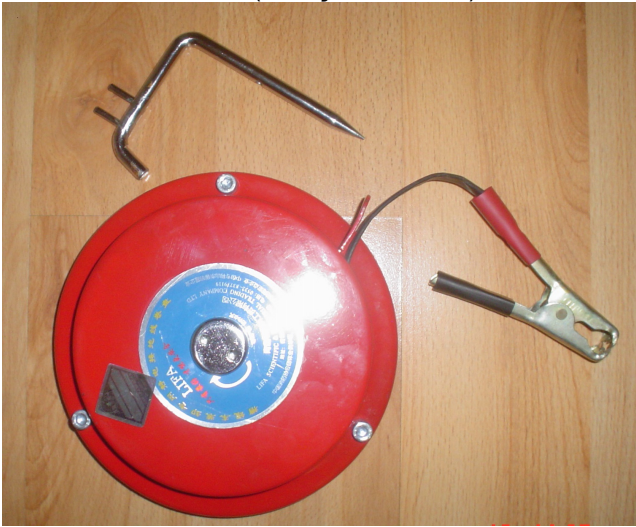

Pressure Vacuum Vents & Flame Arrestors

Basınç Vakum Ventili ve Alev Tutucular

Gauge Hatch Covers

Ölçüm Ağız Kapakları

Emergency Vents  
Acil Dışatım Ventilleri

Spark Arrestors  
Kıvılcım Tutucular

SUCTION VALVE (EMİŞ KLAPESİ)

FOAM CHAMBER (KÖPÜK ODASI)

Dolumda şaseleme parçası  
Statik elektrik topraklayıcı

Hareket sırasında gerilim boşaltma bandı  
Yakıt tankeri statik elektrik iletkeni

LEVEL MEASUREMENT TAPE  
Seviye ölçüm şerit metresi