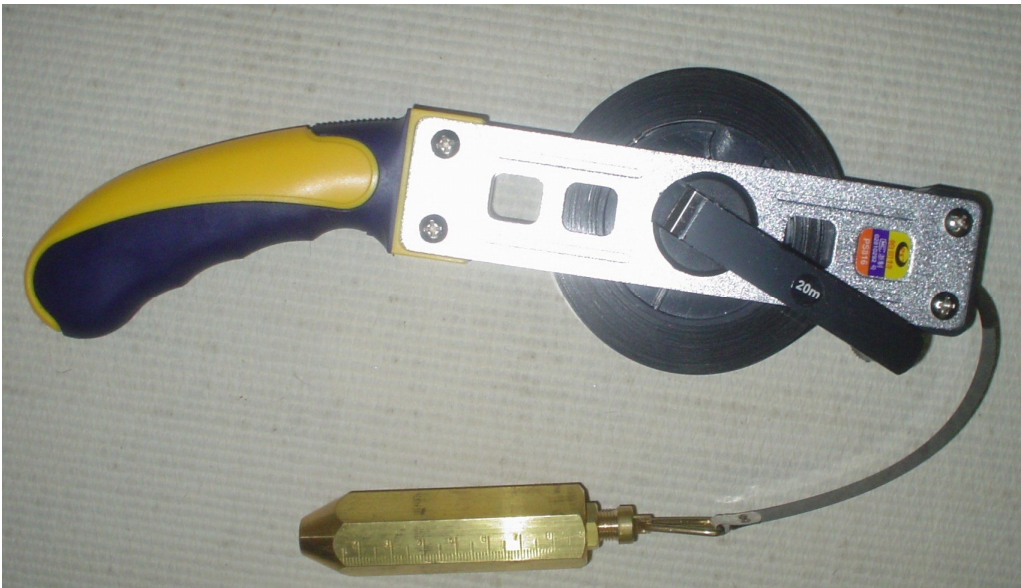

Pressure Vacuum Vents & Flame Arrestors

Basınç Vakum Ventili ve Alev Tutucular

Gauge Hatch Covers

Ölçüm Ağız Kapakları

Emergency Vents  
Acil Dışatım Ventilleri

Spark Arrestors  
Kıvılcım Tutucular

SUCTION VALVE (EMİŞ KLAPESİ)

FOAM CHAMBER (KÖPÜK ODASI)

Dolumda şaseleme parçası  
Statik elektrik topraklayıcı

Hareket sırasında gerilim boşaltma bandı  
Yakıt tankeri statik elektrik iletkeni

LEVEL MEASUREMENT TAPE  
Seviye ölçüm şerit metresi