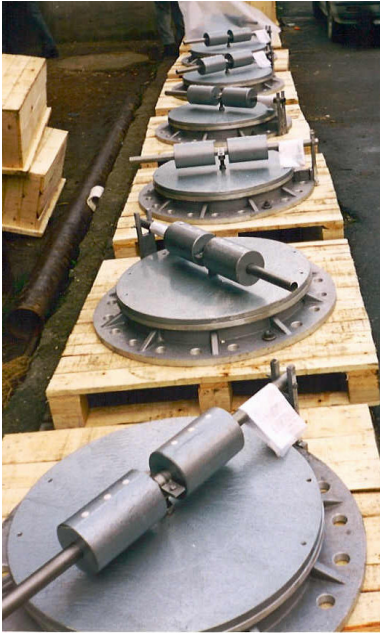

Pressure Vacuum Vents & Flame Arrestors

Basınç Vakum Ventili ve Alev Tutucular

Gauge Hatch Covers

Ölçüm Ağız Kapakları

Emergency Vents  
Acil Dışatım Ventilleri

Spark Arrestors  
Kıvılcım Tutucular

SUCTION VALVE (EMİŞ KLAPESİ)

FOAM CHAMBER (KÖPÜK ODASI)

Dolumda şaseleme parçası  
Statik elektrik topraklayıcı

Hareket sırasında gerilim boşaltma bandı  
Yakıt tankeri statik elektrik iletkeni

LEVEL MEASUREMENT TAPE  
Seviye ölçüm şerit metresi